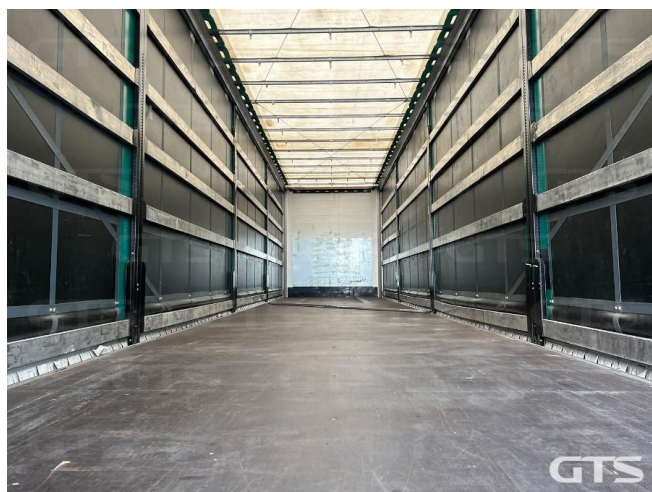

Шторный полуприцеп

Wielton NS-3 2021 г/в

Основные характеристики

Длина: 13.6	Склад: Санкт-Петербург
Количество осей: 3	Марка осей: SAF
Тормоза: Дисковые	Задний портал: Ворота
Тип: Шторный	Сдвижная крыша
Держатель для двух запасных колес	Сдвижные бока
Инструментальный ящик	Подъемная ось
Без пробега по РФ	Обмен техники по схеме trade-in
ABS	Кредит или лизинг в день обращения